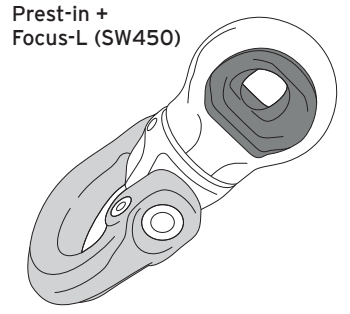

Wallis  
GROM-200

Prest-in  
GROM-100

Prest-in +  
Mini-swivel (SW400) +  
Carabiner

Configuration Aids

- Prest-in
- Wallis
- Grommet
- Vari-width Keeper
- 8mm Keeper

NOT PPE      NON DPI  
NON EPI      NO EPP  
NICHT PSA    IKKE PVU

F508/QA/02/Jan.2016

LLANBERIS, GWYNEDD,  
UNITED KINGDOM,  
LL55 4EL.

Tel: +44 (0) 1286 872 222  
Fax: +44 (0) 1286 872 090  
e-mail: post@dmmwales.com  
web: www.dmmwales.com

Grommet  
GROM-300

Vari-width Keeper  
STRING-16-9-P5

8mm Keeper  
STRING-8-P5