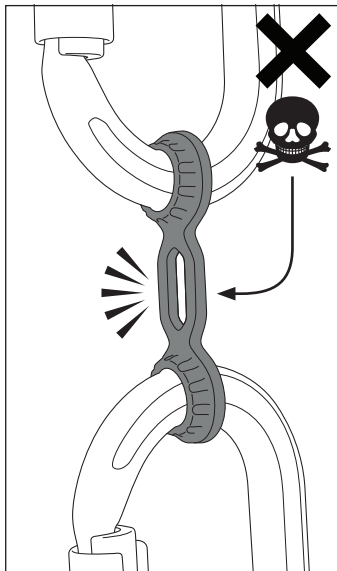

Wallis  
GROM-200

Prest-in  
GROM-100

Prest-in +  
Mini-swivel (SW400) +  
Carabiner

Configuration Aids

- Prest-in
- Wallis
- Grommet
- Vari-width Keeper
- 8mm Keeper

NOT PPE      NON DPI  
NON EPI      NO EPP  
NICHT PSA    IKKE PVU

8mm Keeper  
STRING-8-P5