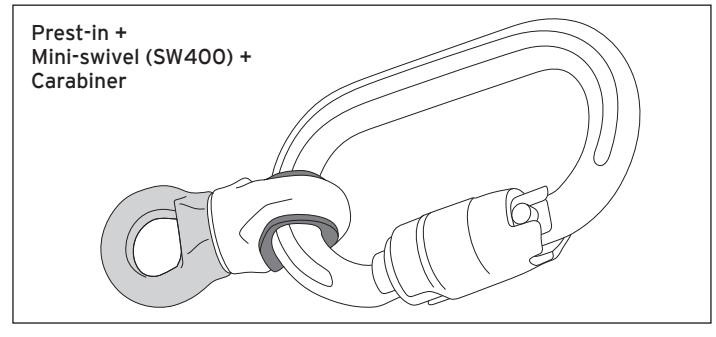

Wallis  
GROM-200

Prest-in  
GROM-100

Prest-in +  
Mini-swivel (SW400) +  
Carabiner

Configuration Aids

- Prest-in
- Wallis
- Grommet
- Vari-width Keeper
- 8mm Keeper

NOT PPE      NON DPI  
NON EPI      NO EPP  
NICHT PSA    IKKE PVU

8mm Keeper  
STRING-8-P5