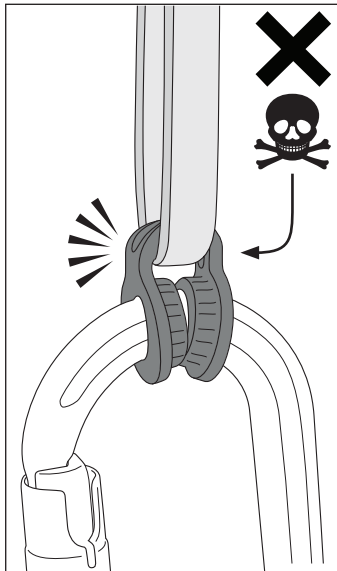

Wallis  
GROM-200

Prest-in  
GROM-100

Prest-in +  
Mini-swivel (SW400) +  
Carabiner

Configuration Aids

- Prest-in
- Wallis
- Grommet
- Vari-width Keeper
- 8mm Keeper

NOT PPE      NON DPI  
NON EPI      NO EPP  
NICHT PSA    IKKE PVU