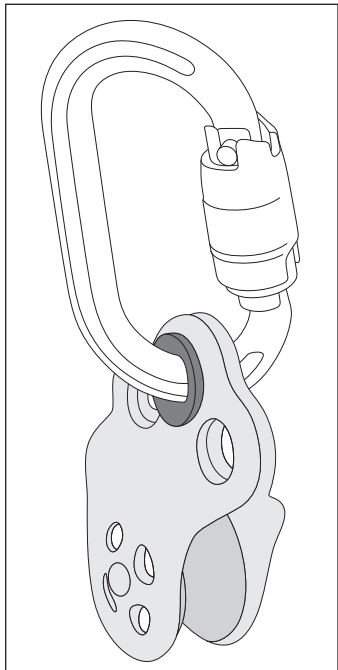

Grommet
GROM-300