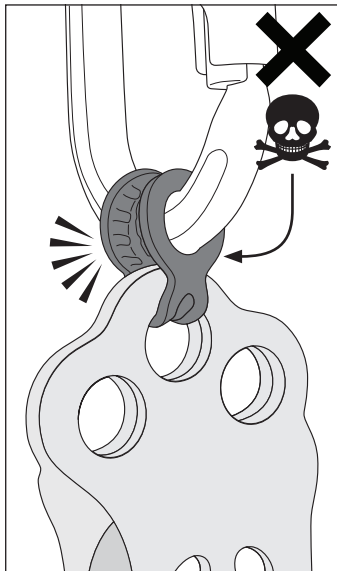

Wallis  
GROM-200

Prest-in  
GROM-100

Prest-in +  
Mini-swivel (SW400) +  
Carabiner

Configuration Aids

- Prest-in
- Wallis
- Grommet
- Vari-width Keeper
- 8mm Keeper

NOT PPE      NON DPI  
NON EPI      NO EPP  
NICHT PSA    IKKE PVU

8mm Keeper  
STRING-8-P5