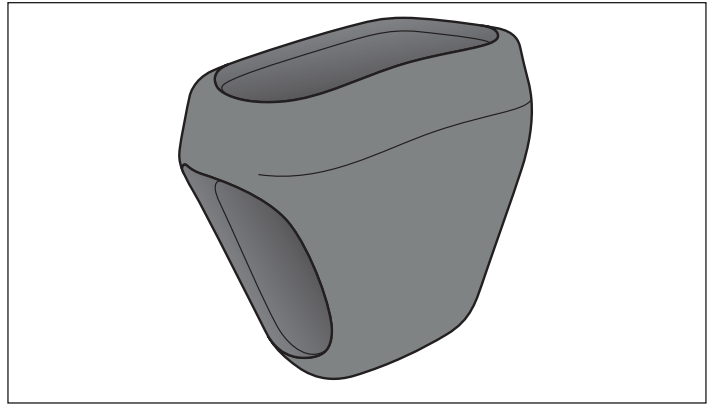

Wallis  
GROM-200

Prest-in  
GROM-100

Prest-in +  
Mini-swivel (SW400) +  
Carabiner

Configuration Aids

- Prest-in
- Wallis
- Grommet
- Vari-width Keeper
- 8mm Keeper

NOT PPE      NON DPI  
NON EPI      NO EPP  
NICHT PSA    IKKE PVU

8mm Keeper  
STRING-8-P5