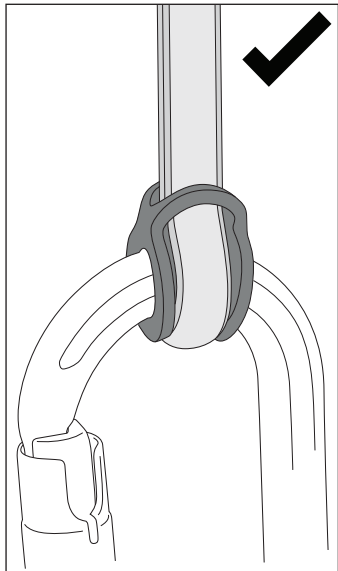

Wallis  
GROM-200

Prest-in  
GROM-100

Prest-in +  
Mini-swivel (SW400) +  
Carabiner

Configuration Aids

- Prest-in
- Wallis
- Grommet
- Vari-width Keeper
- 8mm Keeper

NOT PPE      NON DPI  
NON EPI      NO EPP  
NICHT PSA    IKKE PVU

8mm Keeper  
STRING-8-P5