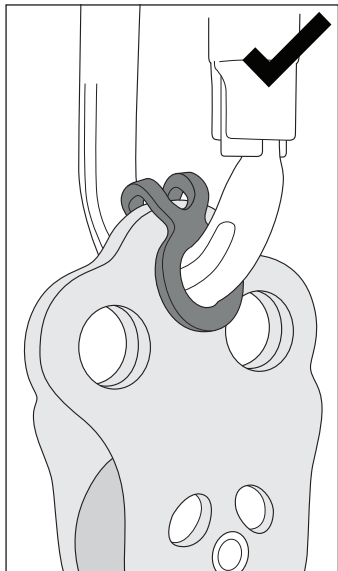

Wallis  
GROM-200

Prest-in  
GROM-100

Prest-in +  
Mini-swivel (SW400) +  
Carabiner

Configuration Aids

- Prest-in
- Wallis
- Grommet
- Vari-width Keeper
- 8mm Keeper

NOT PPE      NON DPI  
NON EPI      NO EPP  
NICHT PSA    IKKE PVU

F508/QA/02/Jan.2016

LLANBERIS, GWYNEDD,  
UNITED KINGDOM,  
LL55 4EL.

Tel: +44 (0) 1286 872 222  
Fax: +44 (0) 1286 872 090  
e-mail: post@dmmwales.com  
web: www.dmmwales.com

Grommet  
GROM-300

Vari-width Keeper  
STRING-16-9-P5

8mm Keeper  
STRING-8-P5