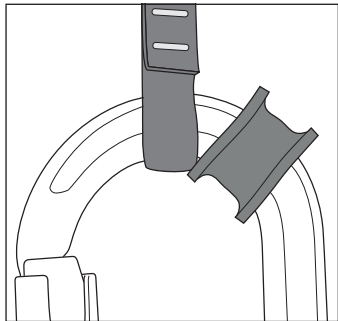

Grommet
GROM-300