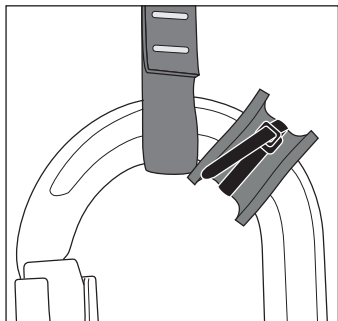

Grommet
GROM-300